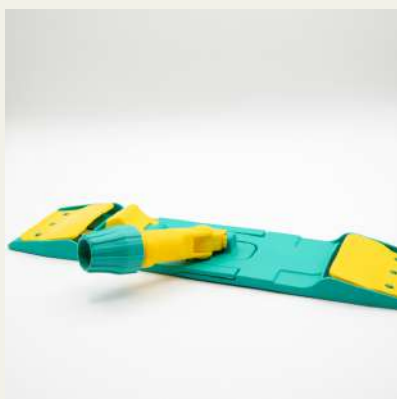

Artigo 14044

Contentor Aço Inox c/ Pedal 12L

Artigo 14047

Caixilho wet system 40*11

Artigo 14053

Mopa speed 50*16cm

Artigo 14055

Tripé plástico piso escorreg.